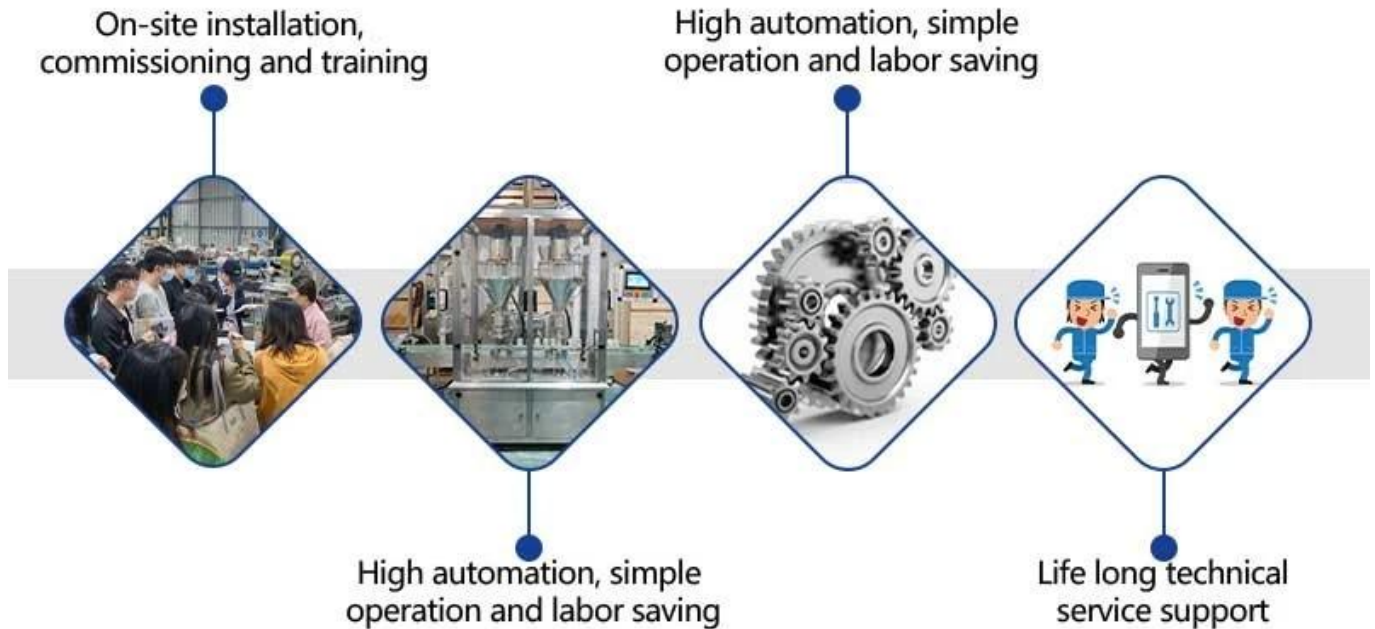

5. Intelligentes SPS-Steuerungssystem, stabiler Betrieb der Maschine, bequemer und schneller Betrieb.
6. Eine Vielzahl automatischer Alarmschutzfunktionen kann den Materialverlust effektiv reduzieren und die Arbeitssicherheit gewährleisten.
7. Verwenden Sie den Touchscreen, um Parameter einzustellen und mehrere Sprachen zu unterstützen.

— OUR ADVANTAGE —

Produktspezifikation

Modell	JYT-420DZ
Schnittstellenmaterial	Edelstahl 304
Verpackungsgeschwindigkeit	5-60 Beutel/Min
Taschenlänge	80-300 mm
Taschenbreite	80-200 mm
Maschinengröße	(L)1510*(B)1350*(H)1770mm
Maschinengewicht	950 kg
Maschinenleistung	220 V, 50 Hz, 2,2 kW

Zahlung

Sie können zu 100% bezahlen T/T , Ali-Zahlung, 70 % L/C auf Sicht wäre für eine qualifizierte Bank verfügbar.

Verpackung & Logistik

Es kann per Ex-Work, FCA, FOB, CNF, CIF auf dem Seeweg oder auf dem Luftweg DHL, UPS, FedEx, TNT, EMS usw. versandt werden, basierend auf dem Spediteur des Käufers oder unserem.