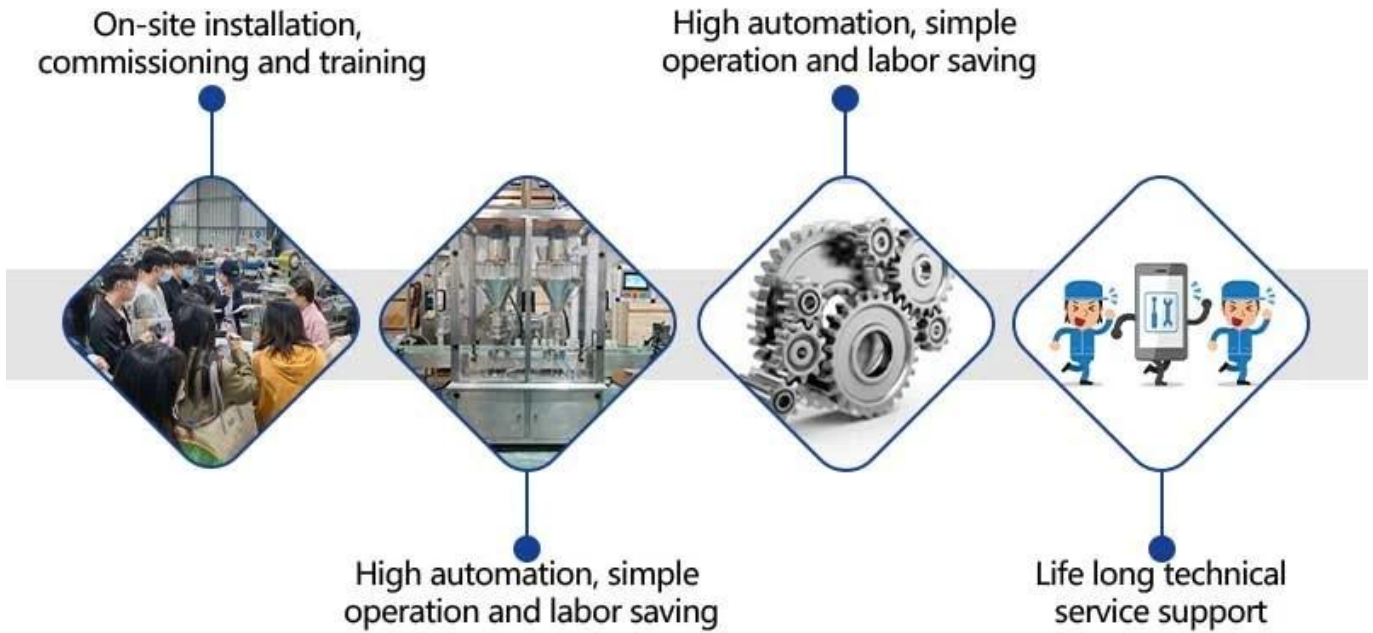

Ein professioneller und zuverlässiger Hersteller von Flaschenfüllmaschinen, Verschleißmaschinen, Etikettiermaschinen und Beutelverpackungsmaschinen.

Wir bieten hochwertige Verpackungslösungen für das Abfüllen und Verpacken von Flaschen in den Branchen Haushalts- und Körperpflege, Lebensmittel,

Agrochemikalien, Chemikalien und Schmieröle für Flüssigkeiten, Cremes/Salben, Flüssigkeiten und Halbfüssigkeiten, Pulver und Granulatprodukte.

Unsere Werkstatt

— OUR ADVANTAGE —

Haupteigenschaften

1. Erledigen Sie automatisch alle Aufgaben wie Messen, Beutelherstellung, Füllen, Versiegeln, Chargennummerndruck, Schneiden und Zählen.
2. Automatisches Schlitzfoliensystem, mehrzeilige Reihen- und Beutelversiegelung gleichzeitig.
3. Servofolienlaufsystem, pneumatische Steuerung für horizontales Versiegeln, genaue Positionierung, bemerkenswerte Leistung und schöne Verpackung.
4. Das photoelektrische Erkennungssystem mit zwei Lichtquellen ist stabil und zuverlässig, um die Unversehrtheit des Verpackungsbeutels sicherzustellen.
5. Intelligentes SPS-Steuerungssystem, stabiler Betrieb der Maschine, bequemer und schneller Betrieb.
6. Eine Vielzahl automatischer Alarmschutzfunktionen kann den Materialverlust effektiv reduzieren und die Arbeitssicherheit gewährleisten.
7. Verwenden Sie den Touchscreen, um Parameter einzustellen und mehrere Sprachen zu unterstützen.