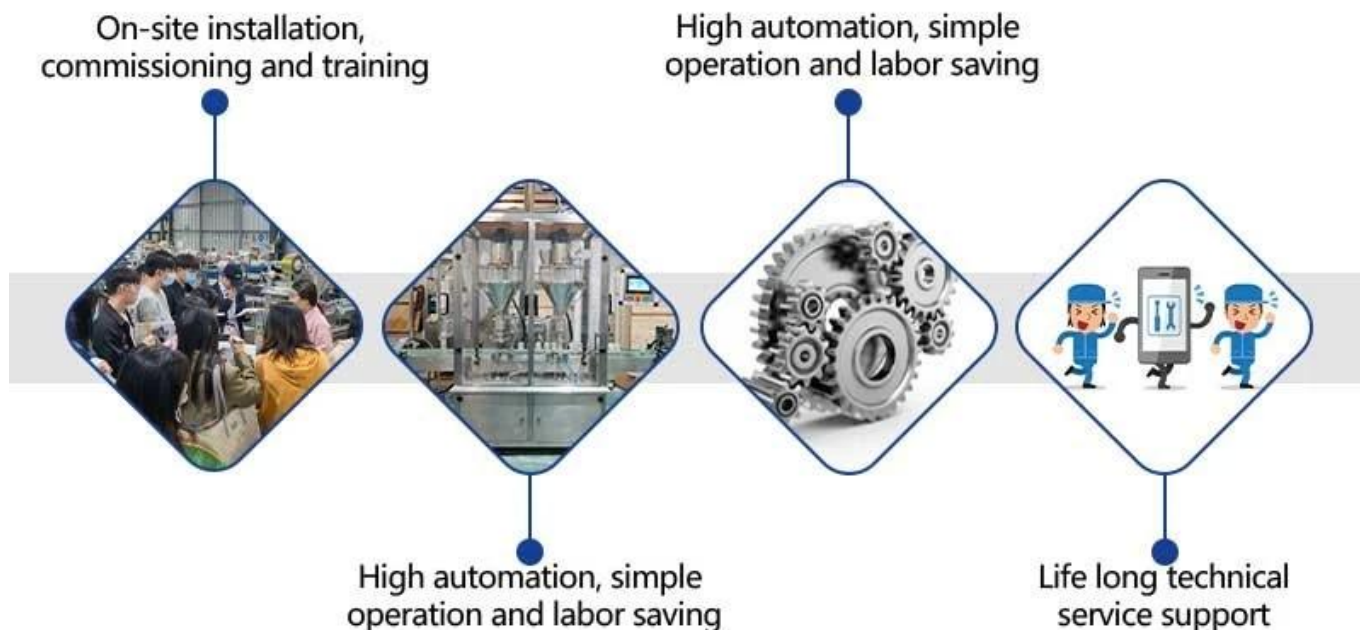

5. Système de contrôle PLC intelligent, fonctionnement stable de la machine, fonctionnement pratique et rapide.
6. Une variété de fonctions de protection d'alarme automatique peut réduire efficacement la perte de matériaux et assurer la sécurité du travail.
7. Utilisez l'écran tactile pour définir les paramètres et prendre en charge plusieurs langues.

— OUR ADVANTAGE —

Spécification de produit

Modèle	JYT-420DZ
Matériau d'interface	acier inoxydable 304
Vitesse d'emballage	5-60 sacs/minute
Longueur de sac	80-300 millimètres
Largeur du sac	80-200 millimètres
Taille de l'appareil	(L)1510*(W)1350*(H)1770mm
Poids de la machine	950kg
Puissance des machines	220V, 50Hz, 2.2KW

Paieement

Vous pouvez payer à 100% T/T , Ali-pay, 70% L / C en vue serait disponible pour la banque qualifiée.

Emballage & Logistique

Il peut être expédié selon les conditions Ex-work, FCA, FOB, CNF, CIF par voie maritime ou aérienne DHL, UPS, FedEx, TNT, EMS, etc., en fonction du transitaire de l'acheteur ou du nôtre.