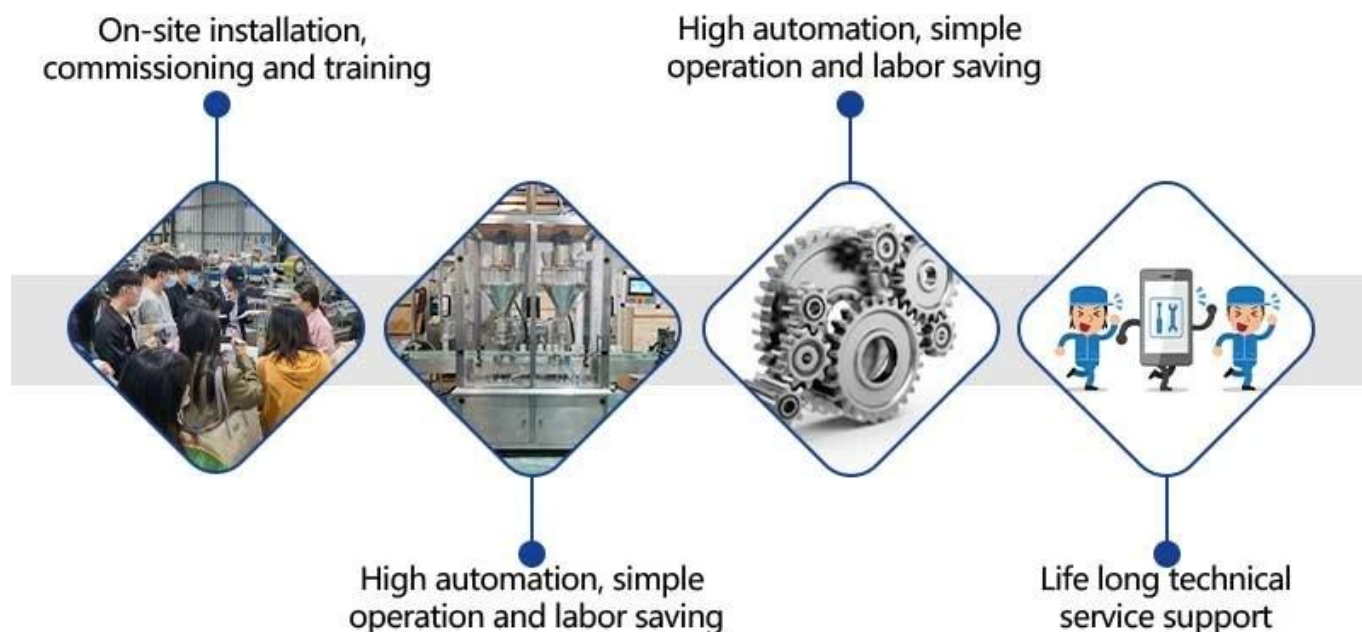

5. Sistema di controllo PLC intelligente, funzionamento stabile della macchina, funzionamento comodo e veloce.
6. Una varietà di funzioni di protezione automatica degli allarmi può ridurre efficacemente la perdita di materiali e garantire la sicurezza sul lavoro.
7. Utilizzare il touch screen per impostare i parametri e supportare più lingue.

— OUR ADVANTAGE —

Specifiche di prodotto

Modello	JYT-420DZ
Materiale dell'interfaccia	acciaio inox 304
Velocità di imballaggio	5-60 buste/min
Lunghezza della borsa	80-300 mm
Larghezza borsa	80-200 mm
Dimensione della macchina	(L)1510*(L)1350*(A)1770mm
Peso della macchina	950 kg
Potenza della macchina	220V, 50Hz, 2.2KW

Pagamento

Puoi pagare del 100% T/T , Ali-pay, 70% L/C a vista sarebbe disponibile per la banca qualificata.

Imballaggio e logistica

Può essere spedito in termini di Ex-work, FCA, FOB, CNF, CIF via mare o via aerea DHL, UPS, FedEx, TNT, EMS ecc., in base allo spedizioniere dell'acquirente o al nostro.