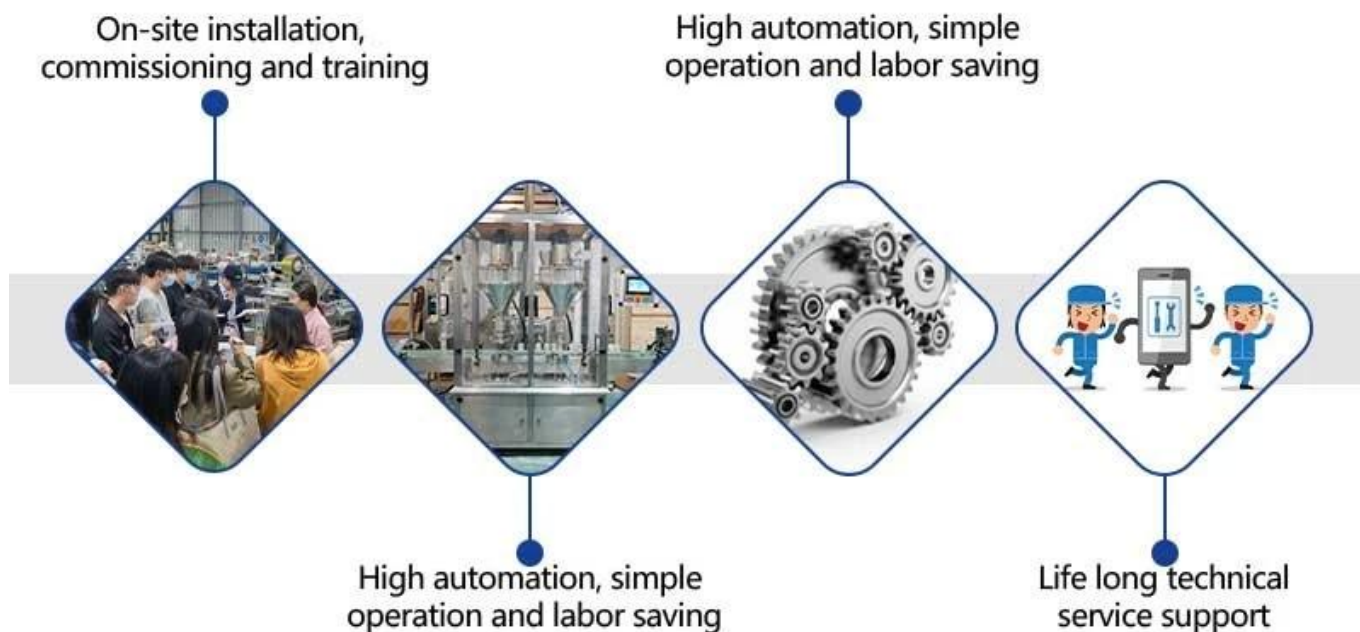

5. Sistema de controle PLC inteligente, operação estável da máquina, operação conveniente e rápida.
6. Uma variedade de funções de proteção de alarme automático pode efetivamente reduzir a perda de materiais e garantir a segurança do trabalho.
7. Use a tela sensível ao toque para definir parâmetros e suporte a vários idiomas.

— OUR ADVANTAGE —

Especificação do produto

Modelo	JYT-420DZ
Material de interface	aço inoxidável 304
Velocidade de embalagem	5-60 sacos/min
Comprimento do saco	80-300 mm
Largura do Saco	80-200 mm
Tamanho da máquina	(L)1510*(L)1350*(A)1770mm
Peso da Máquina	950kgs
Potência da máquina	220 V, 50 Hz, 2,2 KW

Pagamento

Você pode pagar em 100% T/T , Ali-pay, 70% L/C à vista estaria disponível para o banco qualificado.

Embalagem e Logística

Pode ser enviado por termos de Ex-work, FCA,FOB,CNF,CIF por via marítima ou aérea DHL, UPS, FedEx, TNT, EMS etc, com base no remetente do comprador ou no nosso.