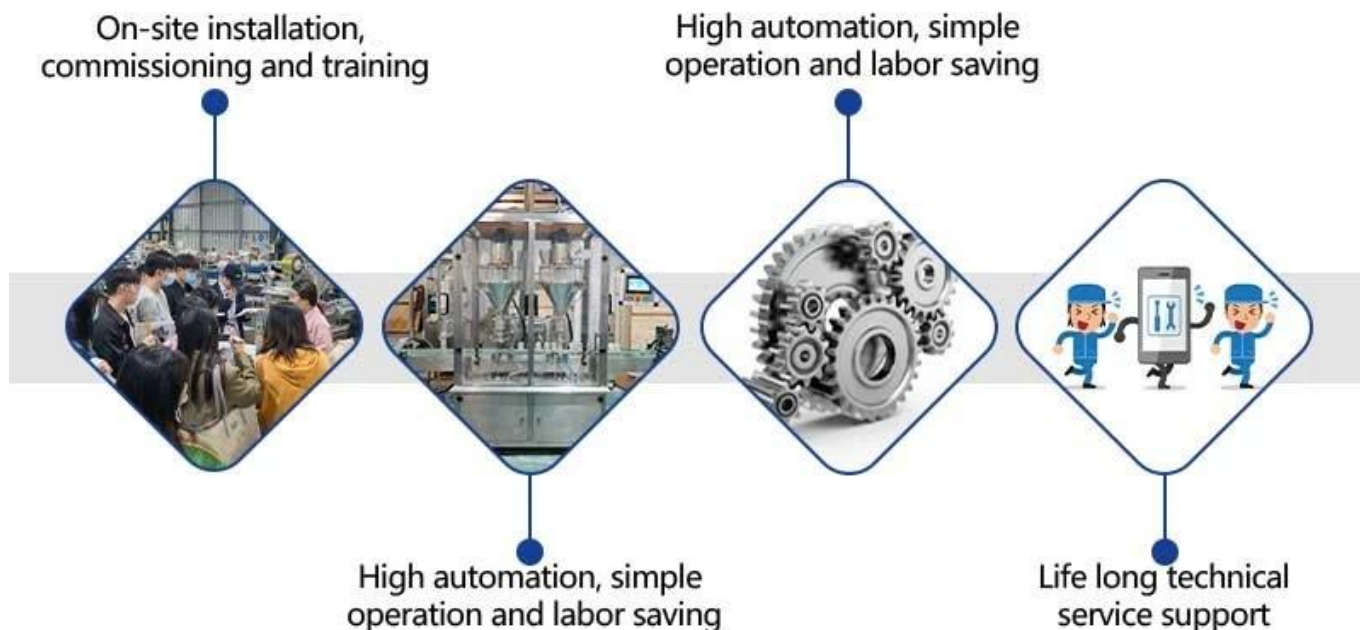

5. Интеллектуальная система управления ПЛК, стабильная работа машины, удобная и быстрая работа.
6. Различные функции автоматической защиты от аварийной сигнализации могут эффективно снизить потери материалов и обеспечить безопасность труда.
7. Используйте сенсорный экран для установки параметров и поддержки нескольких языков.

— OUR ADVANTAGE —

Спецификации продукта

Модель	JYT-420DZ
Материал интерфейса	нержавеющая сталь 304
Скорость упаковки	5-60 пакетов/мин
Длина сумки	80-300 мм
Ширина сумки	80-200 мм
Размер машины	(Д) 1510*(Ш) 1350*(В) 1770мм
Вес машины	950 кг
Мощность машины	220 В, 50 Гц, 2,2 кВт

Оплата

Вы можете оплатить 100% Т/Т , Али-пэй, 70% Аккредитив по предъявлении будет доступен для квалифицированного банка.

Упаковка и логистика

Он может быть отправлен на условиях франко-завод, FCA, FOB, CNF, CIF морским или воздушным транспортом DHL, UPS, FedEx, TNT, EMS и т. д., в зависимости от экспедитора покупателя или нашего.