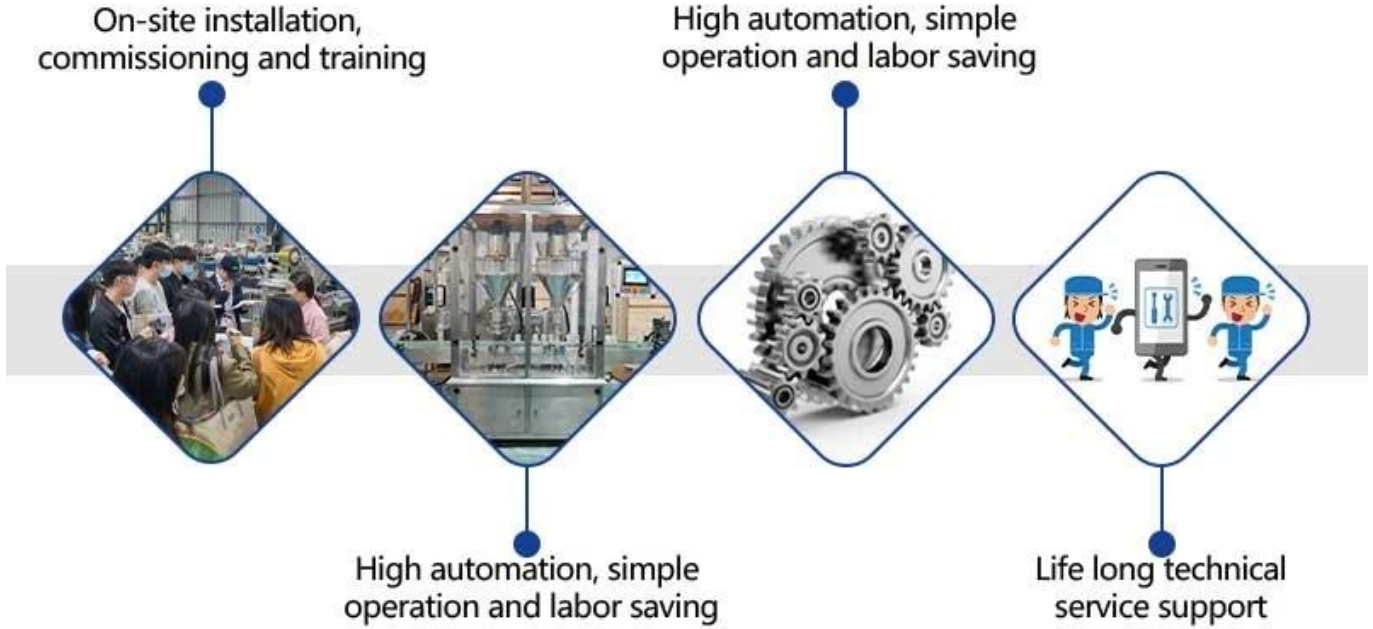

5. Akıllı PLC kontrol sistemi, makinenin kararlı çalışması, rahat ve hızlı çalışma.

6. Çeşitli otomatik alarm koruma fonksiyonları, malzeme kaybını etkili bir şekilde azaltabilir ve iş güvenliğini sağlayabilir.

7. Parametreleri ayarlamak ve birden çok dili desteklemek için dokunmatik ekranı kullanın.

OUR ADVANTAGE

Ürün özellikleri

modeli	JYT-420DZ
Arayüz Malzemesi	304 paslanmaz çelik
Paketleme Hızı	5-60 torba/dk
Çanta uzunluğu	80-300mm
Çanta Genişliği	80-200 mm
Makine Boyutu	(L)1510*(G)1350*(Y)1770mm
Makina ağırlığı	950kg
Makine Gücü	220V, 50Hz, 2.2KW

Ödeme

%100 oranında ödeme yapabilirsiniz T/T , Ali-pay, %70 L/C görüşte nitelikli banka için mevcut olacaktır.

Paketleme ve Lojistik

Alıcının veya bizim nakliyecimize bağlı olarak Ex-work, FCA,FOB,CNF,CIF, deniz veya hava DHL, UPS, FedEx, TNT, EMS vb.